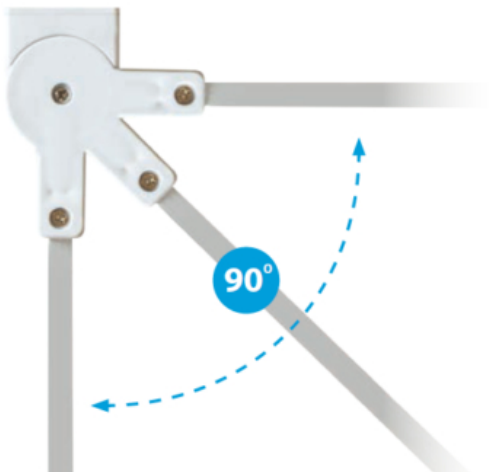

- Zeer competitief
- Eenvoudige installatie

Product Gallery

Breed toepasbaar door handige 90 graden draaihoek