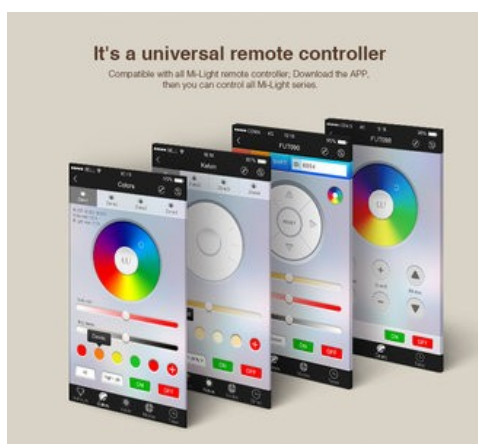

De WiFi module ontvangt een WiFi signaal van de App op uw smartphone of tablet en stuurt vervolgens via 2.4G RF radiofrequentie de LED lampen of LED spots draadloos aan.

De WiFi module wordt gevoed met een 5 Volt USB stekker, via de bijgeleverde USB voedingskabel.

De WiFi module kan worden opgenomen in uw draadloze WiFi huisnetwerk. Deze iBox module is tevens een RGB lamp.

Het is ook mogelijk om zowel een Radiografische afstandsbediening en een WiFi iBox module naast elkaar te gebruiken.

In de app kunt u de gewenste afstandsbediening kiezen.

Bij aankoop van dit artikel ontvangt u:

- 1 WiFi module met de bijbehorende USB kabel

Product Gallery

Easy linking, easy operating

1. Power Connection
Supply power for the device with USB power adapter, DC5V/500mA.

2. Smart Link Mode
Press 'LINK' (The LED indicator light blinks, the LINK indicator light flashes.)

3. Wireless Connection
Make sure your phone is already connected to the wireless.

4. Enter Configuration
Open the Light App, press **Smart Link** to start Configuration.