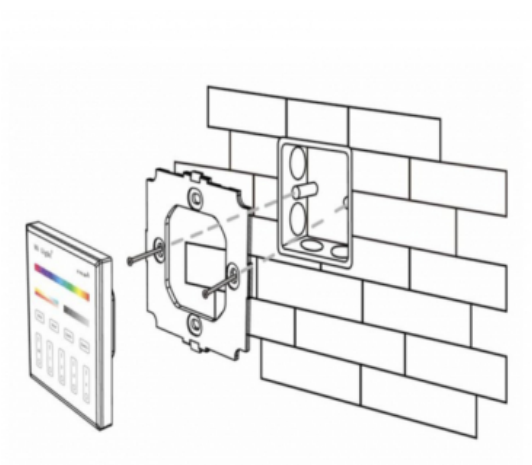

gaat tot op 20 á 25 meter onverhinderd door muren en plafonds heen.
Er treedt geen interferentie op als u meerdere afstandsbedieningen naast elkaar gebruikt. Zo kunt u dus meer dan 4 groepen bedienen, echter heeft u dan twee (of meer) afstandsbedieningen.

Product Gallery