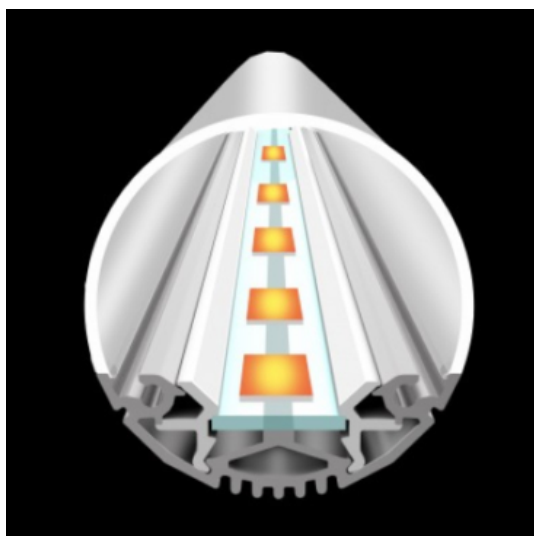

wisselen met huidige TL-buizen* - Met uitwisselbare driver, dus bij uitval snel weer gemaakt

- Ideaal voor hogere ruimtes (5 - 8 meter)
- **Aluminium achterzijde voor optimale stevigheid**

Product Attributes

- Dimensions: 150 × 3 cm
- Kleur: 3000K Warm Wit, 4000K Wit, 5000K Koud Wit
- Starter: nee, ja

Product Gallery