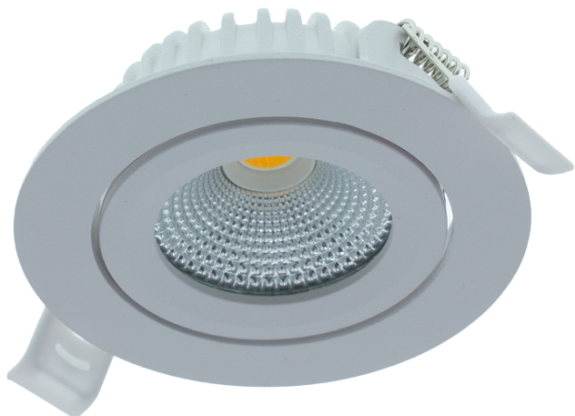

LED INBOUWSPOT | VARDA | SLIM-FIT | 5W | ZIGBEE3.0 | RGB+CCT | WIT

Price: €36.86

SKU: 809928

Product Categories: [Inbouwspots Badkamer](#), [Inbouwspots woonkamer](#), [Lampen](#)

Product Page:

<https://www.elektrocentrale.nl/product/led-inbouwspot-varda-slim-fit-5w-zigbee3-0-rgbccct-wit/>

Product Summary

LED INBOUWSPOT | VARDA | SLIM-FIT | 5W | ZIGBEE3.0 | RGB+CCT | WIT

Voeg sfeer en slimme verlichting toe aan uw huis met de LED Inbouwspot VARDA Slim-Fit. Deze stijlvolle inbouwspot heeft een modern design en maakt gebruik van de nieuwste technologieën. Dit maakt hem niet alleen een aantrekkelijke aanvulling

Stijlvolle Verlichting voor Elke Ruimte

Dankzij het slimme en compacte Slim-Fit design is de VARDA LED inbouwspot ideaal voor plafonds met weinig inbouwruimte. Zelfs bij lage plafonds behoudt de spot zijn stijlvolle uitstraling zonder dat u concessies hoeft te doen aan het design. De witte afwerking voegt een moderne, strakke look toe die in vrijwel elke ruimte tot zijn recht komt. Of het nu gaat om een strak, minimalistisch interieur of een warm, klassiek ingerichte kamer, deze spot weet altijd subtiel maar toch opvallend aanwezig te zijn.

Specificaties en Aanpasbare Sfeer

De Varda LED inbouwspot heeft een vermogen van 5 Watt, wat hem energiezuinig maakt. Deze spot is ideaal voor dagelijks gebruik en levert helder licht zonder veel energie te verbruiken. Met een frequentie van 50/60 Hz kunt u altijd vertrouwen op correcte en betrouwbare verlichting. Of u hem nu in de woonkamer, keuken of een andere ruimte plaatst, u heeft altijd een goede lichtbron tot uw beschikking.