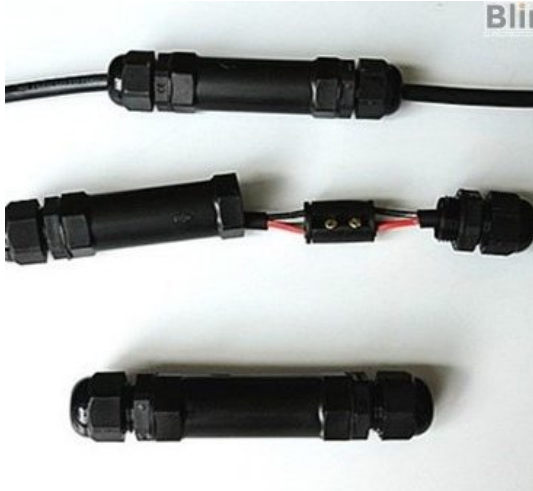

IP68 KOPPELSTUK

Price: €6.50

SKU: 3PCON

Product Categories: [Floodlights](#)

Product Page: <https://www.elektrocentrale.nl/product/ip68-koppelstuk/>

Product Description

Koppelstuk om de lampen te koppelen met de voedende leiding