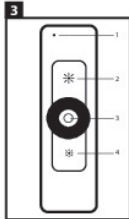

1. Blauwe LED-indicator
2. Knop omhoog dimmen
3. Knop aan/uit
4. Knop omlaag dimmen

Stap 1: Sluit de transformator aan op stroom. Indien de transformator al op stroom is aangesloten dien je deze eerst van het stroom af te halen, 5 seconden te wachten en opnieuw op stroom aan te sluiten.

De LED-indicator (1) zal blauw knipperen en daarbij zullen de LED spots 3x beginnen te knippen. Dit geeft aan dat de afstandsbediening en transformator succesvol zijn gekoppeld.

Hamulight | John F. Kennedylaan 236 | 5981 WX Panningen | Nederland | +31(0)77 3744200 | info-nl@hamulight.com