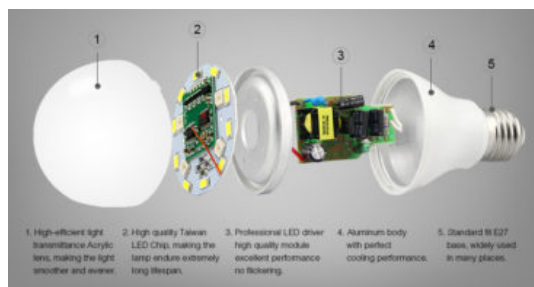

Fitting: E27

Stralingshoek: 180°

PF: >0.65

Materiaal: Aluminum+PC

Bereik met afstandsbediening: 30m

Afmetingen: $\Phi 57 \times 102.5 \text{mm}$

Toepassing: huizen, restaurants, bars, etc

Product Gallery