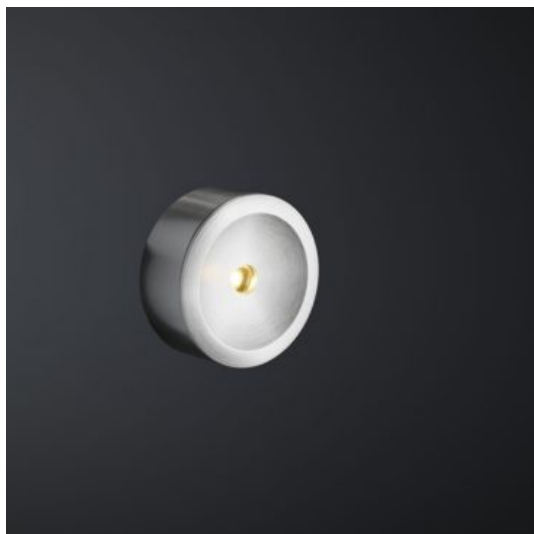

Cree LED veranda opbouwspot Navarra | warmwit | set van 6, 8, 10 of 12 stuks

Price: €148.72 - €231.36

Product Categories: [Opbouwspots Veranda](#)

Product Page:

<https://www.elektrocentrale.nl/product/cree-led-veranda-opbouwspot-navarra-warmwit-set-van-6-8-10-of-12-stuks/>

Product Variants

- Cree LED veranda opbouwspot Navarra | warmwit | set van 6, 8, 10 of 12 stuks - 12 stuks ()
- Cree LED veranda opbouwspot Navarra | warmwit | set van 6, 8, 10 of 12 stuks - 10 stuks ()
- Cree LED veranda opbouwspot Navarra | warmwit | set van 6, 8, 10 of 12 stuks - 8 stuks ()
- Cree LED veranda opbouwspot Navarra | warmwit | set van 6, 8, 10 of 12 stuks - 6 stuks ()

3 watt

Vervangt per LED

30 watt

Werkspanning

700mA

Merk

Cree

Dimbaar

Ja

Lichthoek

120 Graden

Lumen per LED

125 lm

Kantelbaar

Nee

Bekabeling