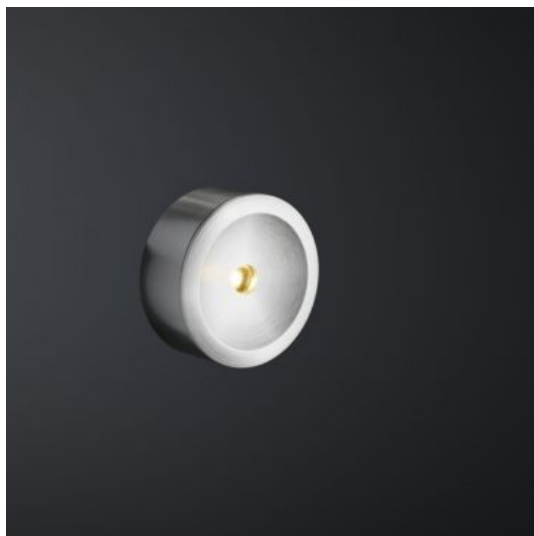

Cree LED veranda opbouwspot Navarra | warmwit | set van 6, 8, 10 of 12 stuks

Price: €148.72 - €231.36

Product Categories: [Opbouwspots Veranda](#)

Product Page:

<https://www.elektrocentrale.nl/product/cree-led-veranda-opbouwspot-navarra-warmwit-set-van-6-8-10-of-12-stuks/>

Product Variants

- Cree LED veranda opbouwspot Navarra | warmwit | set van 6, 8, 10 of 12 stuks - 12 stuks ()
- Cree LED veranda opbouwspot Navarra | warmwit | set van 6, 8, 10 of 12 stuks - 10 stuks ()
- Cree LED veranda opbouwspot Navarra | warmwit | set van 6, 8, 10 of 12 stuks - 8 stuks ()
- Cree LED veranda opbouwspot Navarra | warmwit | set van 6, 8, 10 of 12 stuks - 6 stuks ()

3 watt

Vervangt per LED

30 watt

Werkspanning

700mA

Merk

Cree

Dimbaar

Ja

Lichthoek

120 Graden

Lumen per LED

125 lm

Kantelbaar

Nee

Bekabeling